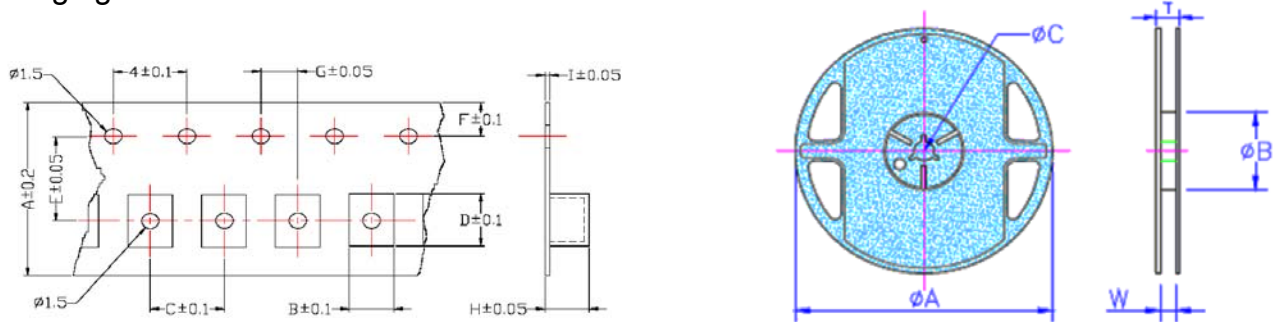

Packaging:

Paper Tape Packaging							
Type	NL05	NL08	NL10	NL12	NL20	Units	
Tape Dimensions	A	0.315 8.00	0.315 8.00	0.315 8.00	0.472 12.00	0.63 16.00	inches mm
	B	0.073 1.85	0.11 2.80	0.117 2.96	0.13 3.30	0.211 5.35	inches mm
	C	0.157 4.00	0.157 4.00	0.157 4.00	0.315 8.00	0.472 12.00	inches mm
	D	0.1 2.55	0.116 2.95	0.142 3.60	0.197 5.00	0.24 6.10	inches mm
	E	0.138 3.50	0.138 3.50	0.138 3.50	0.217 5.50	0.295 7.50	inches mm
	F	0.069 1.75	0.069 1.75	0.069 1.75	0.069 1.75	0.069 1.75	inches mm
	G	0.079 2.00	0.079 2.00	0.079 2.00	0.079 2.00	0.079 2.00	inches mm
	H	0.057 1.45	0.087 2.22	0.094 2.40	0.138 3.50	0.217 5.50	inches mm
	J	0.009 0.23	0.009 0.23	0.009 0.23	0.012 0.30	0.014 0.35	inches mm
	Reel Dimensions	ΦA	7.01 ± 0.08 178 ± 2.0	7.01 ± 0.08 178 ± 2.0	7.01 ± 0.08 178 ± 2.0	7.01 ± 0.08 178 ± 2.0	12.99 ± 0.08 330 ± 2.0
ΦB		2.36 ± 0.02 60 ± 0.5	2.36 ± 0.02 60 ± 0.5	2.36 ± 0.02 60 ± 0.5	3.15 ± 0.02 80 ± 0.5	3.94 ± 0.02 100 ± 0.5	inches mm
ΦC		0.51 ± 0.01 13 ± 0.3	0.51 ± 0.01 13 ± 0.3	0.51 ± 0.01 13 ± 0.3	0.51 ± 0.01 13 ± 0.3	0.51 ± 0.01 13 ± 0.3	inches mm
W		0.35 ± 0.01 9 ± 0.3	0.35 ± 0.01 9 ± 0.3	0.35 ± 0.01 9 ± 0.3	0.52 ± 0.01 13.2 ± 0.3	0.69 ± 0.01 17.4 ± 0.3	inches mm
T		0.47 ± 0.04 12 ± 1.0	0.47 ± 0.04 12 ± 1.0	0.47 ± 0.04 12 ± 1.0	0.63 ± 0.04 16 ± 1.0	0.87 ± 0.04 22 ± 1.0	inches mm