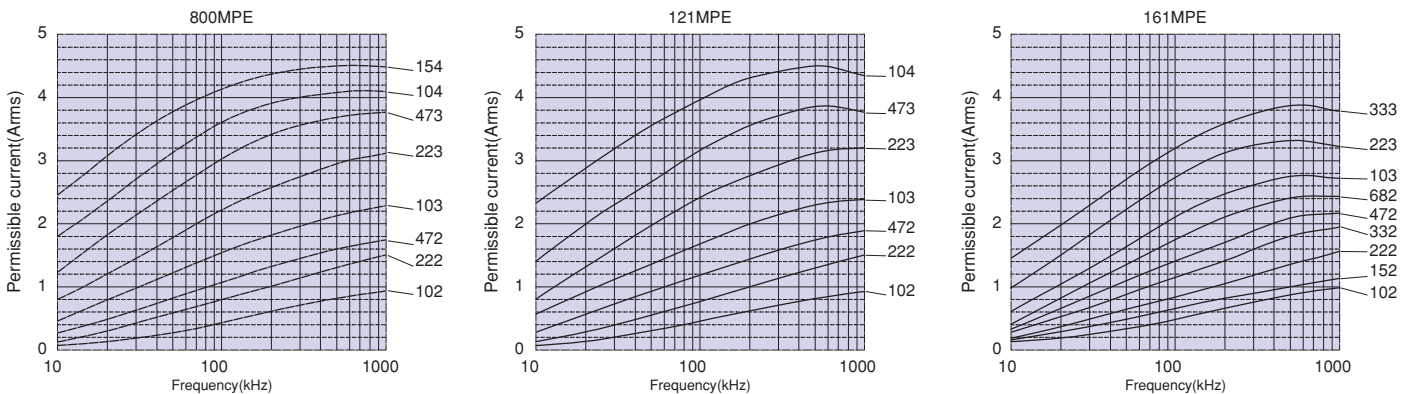

**◆ OUTLINE**

**◆ PART NUMBER**

**◆ PERMISSIBLE CURRENT FOR FREQUENCY**

**◆ STANDARD SIZE**

□ : Tolerance    \*\* : Suffix

RATED VOLTAGE	cap(μF)	Dimensions (mm)						Typical Packaging Quantity (pcs)								Part No.
								Long Lead type		Taping Ammo pack type - style						
		A	B	C	F±1.0	LS±0.5	d	Bag	Carton	TC	TX, TH	TL, TJ	TN	TS		
800VDC 250VAC	0.001	17.5	6.0	8.0	15.0	5.0/7.5/15.0	0.8	200	4,000	-	-	500	500	-	800MPE102□**	
	0.0011	17.5	6.0	8.0	15.0	5.0/7.5/15.0	0.8	200	4,000	-	-	500	500	-	800MPE112□**	
	0.0012	17.5	6.0	8.0	15.0	5.0/7.5/15.0	0.8	200	4,000	-	-	500	500	-	800MPE122□**	
	0.0013	17.5	6.0	9.0	15.0	5.0/7.5/15.0	0.8	200	4,000	-	-	500	500	-	800MPE132□**	
	0.0015	17.5	6.0	9.0	15.0	5.0/7.5/15.0	0.8	200	4,000	-	-	500	500	-	800MPE152□**	
	0.0016	17.5	6.0	9.0	15.0	5.0/7.5/15.0	0.8	200	4,000	-	-	500	500	-	800MPE162□**	
	0.0018	17.5	6.0	10.5	15.0	5.0/7.5/15.0	0.8	100	3,000	-	-	500	500	-	800MPE182□**	
	0.002	17.5	6.0	10.5	15.0	5.0/7.5/15.0	0.8	100	3,000	-	-	500	500	-	800MPE202□**	
	0.0022	17.5	5.5	9.5	15.0	5.0/7.5/15.0	0.8	200	4,000	-	-	500	500	-	800MPE222□**	
	0.0024	17.5	5.5	9.5	15.0	5.0/7.5/15.0	0.8	200	4,000	-	-	500	500	-	800MPE242□**	
	0.0027	17.5	5.5	11.0	15.0	5.0/7.5/15.0	0.8	100	3,000	-	-	500	500	-	800MPE272□**	
	0.003	17.5	5.5	11.0	15.0	5.0/7.5/15.0	0.8	100	3,000	-	-	500	500	-	800MPE302□**	
	0.0033	17.5	5.5	11.5	15.0	5.0/7.5/15.0	0.8	100	3,000	-	-	500	500	-	800MPE332□**	
	0.0036	17.5	5.5	11.5	15.0	5.0/7.5/15.0	0.8	100	3,000	-	-	500	500	-	800MPE362□**	
	0.0039	17.5	6.0	11.5	15.0	5.0/7.5/15.0	0.8	100	2,000	-	-	500	500	-	800MPE392□**	
	0.0043	17.5	6.5	12.0	15.0	5.0/7.5/15.0	0.8	100	2,000	-	-	500	400	-	800MPE432□**	
	0.0047	17.5	6.5	12.0	15.0	5.0/7.5/15.0	0.8	100	2,000	-	-	500	400	-	800MPE472□**	
	0.0051	17.5	7.0	12.5	15.0	5.0/7.5/15.0	0.8	100	2,000	-	-	500	400	-	800MPE512□**	
	0.0056	17.5	7.0	12.5	15.0	5.0/7.5/15.0	0.8	100	2,000	-	-	500	400	-	800MPE562□**	
	0.0062	17.5	7.5	13.0	15.0	5.0/7.5/15.0	0.8	100	2,000	-	-	400	400	-	800MPE622□**	
	0.0068	17.5	7.5	13.0	15.0	5.0/7.5/15.0	0.8	100	2,000	-	-	400	400	-	800MPE682□**	
	0.0075	17.5	8.0	13.5	15.0	5.0/7.5/15.0	0.8	100	2,000	-	-	400	300	-	800MPE752□**	
	0.0082	17.5	8.5	13.5	15.0	5.0/7.5/15.0	0.8	100	2,000	-	-	400	300	-	800MPE822□**	
	0.0091	17.5	9.0	14.0	15.0	5.0/7.5/15.0	0.8	200	1,000	-	-	400	300	-	800MPE912□**	
	0.01	17.5	9.0	14.5	15.0	5.0/7.5/15.0	0.8	200	1,000	-	-	400	300	-	800MPE103□**	
	0.011	17.5	6.5	12.0	15.0	5.0/7.5/15.0	0.8	100	2,000	-	-	500	400	-	800MPE113□**	
	0.012	17.5	7.0	12.5	15.0	5.0/7.5/15.0	0.8	100	2,000	-	-	500	400	-	800MPE123□**	
	0.013	17.5	7.0	12.5	15.0	5.0/7.5/15.0	0.8	100	2,000	-	-	500	400	-	800MPE133□**	
	0.015	17.5	7.5	13.0	15.0	5.0/7.5/15.0	0.8	100	2,000	-	-	400	400	-	800MPE153□**	
	0.016	17.5	7.5	13.0	15.0	5.0/7.5/15.0	0.8	100	2,000	-	-	400	400	-	800MPE163□**	
	0.018	17.5	8.0	13.5	15.0	5.0/7.5/15.0	0.8	100	2,000	-	-	400	300	-	800MPE183□**	
	0.02	17.5	7.5	12.5	15.0	5.0/7.5/15.0	0.8	100	2,000	-	-	400	400	-	800MPE203□**	
	0.022	17.5	7.5	13.0	15.0	5.0/7.5/15.0	0.8	100	2,000	-	-	400	400	-	800MPE223□**	
	0.024	17.5	8.0	13.0	15.0	5.0/7.5/15.0	0.8	100	2,000	-	-	400	300	-	800MPE243□**	
	0.027	17.5	8.0	13.5	15.0	5.0/7.5/15.0	0.8	100	2,000	-	-	400	300	-	800MPE273□**	
0.03	17.5	8.5	14.0	15.0	5.0/7.5/15.0	0.8	100	1,000	-	-	400	300	-	800MPE303□**		
0.033	17.5	9.0	14.0	15.0	5.0/7.5/15.0	0.8	200	1,000	-	-	400	300	-	800MPE333□**		
0.036	17.5	9.5	14.5	15.0	5.0/7.5/15.0	0.8	200	1,000	-	-	300	300	-	800MPE363□**		
0.039	17.5	9.5	15.0	15.0	5.0/7.5/15.0	0.8	200	1,000	-	-	300	300	-	800MPE393□**		
0.043	17.5	9.5	16.5	15.0	5.0/7.5/15.0	0.8	200	1,000	-	-	300	300	-	800MPE433□**		
0.047	17.5	9.5	16.5	15.0	5.0/7.5/15.0	0.8	200	1,000	-	-	300	300	-	800MPE473□**		
0.051	17.5	10.0	17.0	15.0	5.0/7.5/15.0	0.8	200	1,000	-	-	300	300	-	800MPE513□**		
0.056	17.5	10.5	17.5	15.0	5.0/7.5/15.0	0.8	200	1,000	-	-	300	200	-	800MPE563□**		
0.062	17.5	11.0	18.0	15.0	5.0/7.5/15.0	0.8	200	1,000	-	-	300	200	-	800MPE623□**		
0.068	18.0	11.5	18.5	15.0	5.0/7.5/15.0	0.8	200	1,000	-	-	-	-	-	800MPE683□**		
0.075	18.0	12.0	20.0	15.0	5.0/7.5/15.0	0.8	200	800	-	-	-	-	-	800MPE753□**		
0.082	18.0	12.0	20.5	15.0	5.0/7.5/15.0	0.8	200	800	-	-	-	-	-	800MPE823□**		
0.091	18.0	12.5	21.0	15.0	5.0/7.5/15.0	0.8	200	800	-	-	-	-	-	800MPE913□**		
0.1	18.0	13.5	22.0	15.0	5.0/7.5/15.0	1.0	100	800	-	-	-	-	-	800MPE104□**		
0.11	18.0	14.0	22.5	15.0	5.0/7.5/15.0	1.0	100	800	-	-	-	-	-	800MPE114□**		
0.12	18.0	15.0	23.5	15.0	5.0/7.5/15.0	1.0	100	500	-	-	-	-	-	800MPE124□**		
0.13	18.0	15.5	24.0	15.0	5.0/7.5/15.0	1.0	100	500	-	-	-	-	-	800MPE134□**		
0.15	18.0	16.5	25.5	15.0	5.0/7.5/15.0	1.0	100	500	-	-	-	-	-	800MPE154□**		